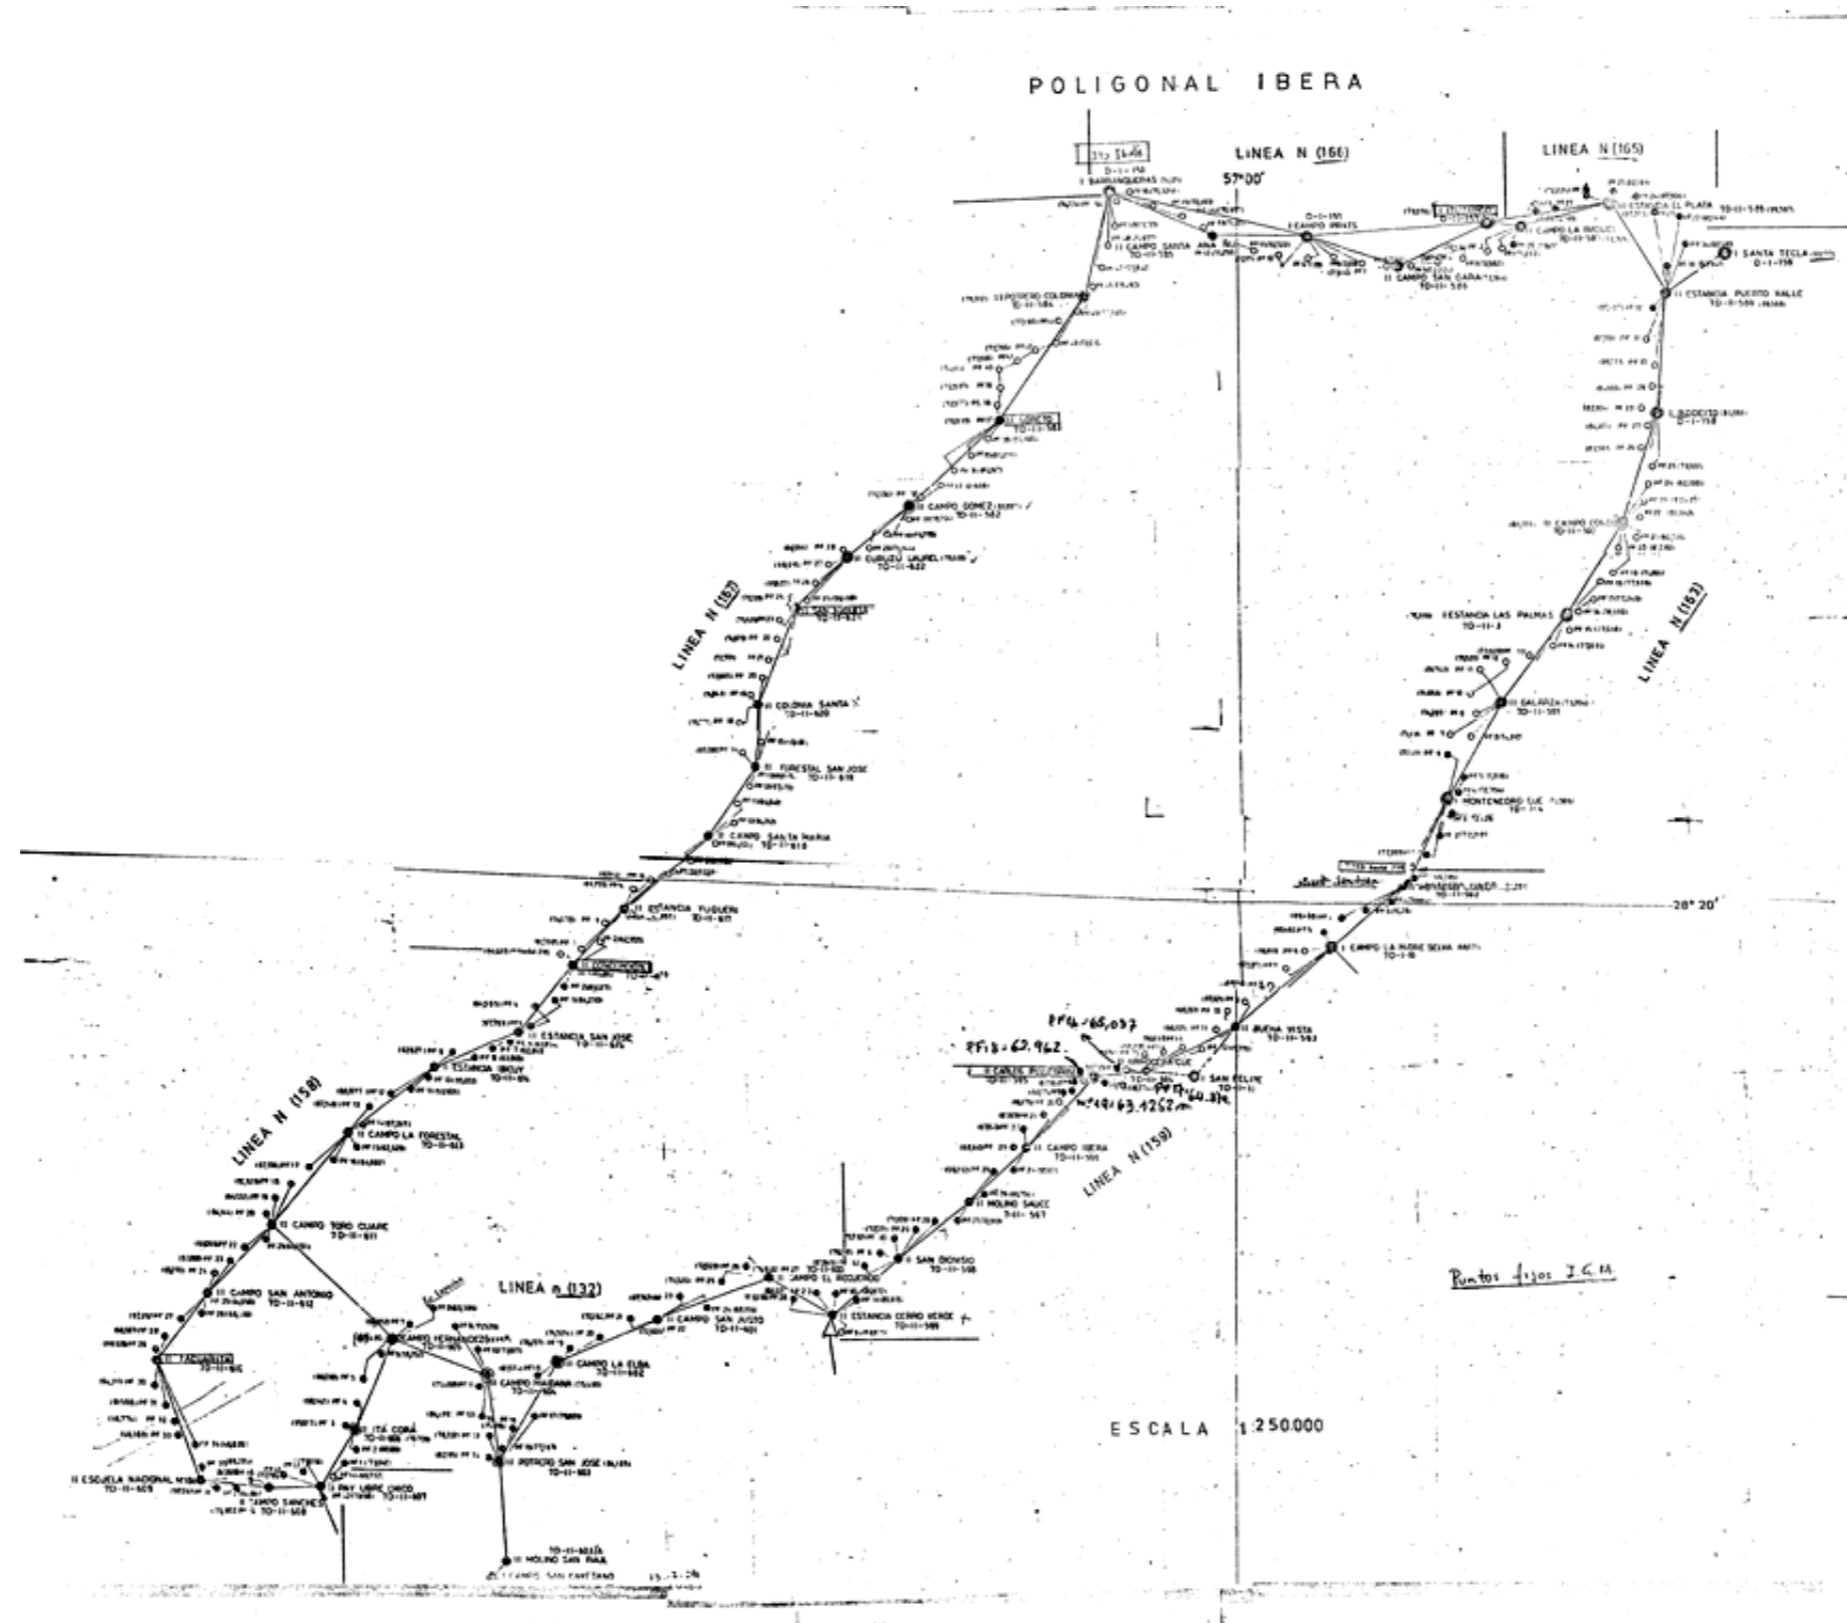

IBERA POLIGONO IGM NIVELADO AÑO 1973

RECOPILO: ING. MANUEL VASSALLO. AÑO 1976. PARA EL "HISTORIAL BIODINÁMICO DEL IBERA".

RENIVELADO EN 1973 PARA EL PROYECTO "DERIVACIÓN YACYRETÁ AL IBERÁ" BLOQUEADO POR EL ENTONCES GOB. NAVAJAS.-
EDICIÓN ESPECIAL PARA LA FUNDACIÓN "IBERÁ PATRIMONIO DE LOS CORRENTINOS". AÑO 2006